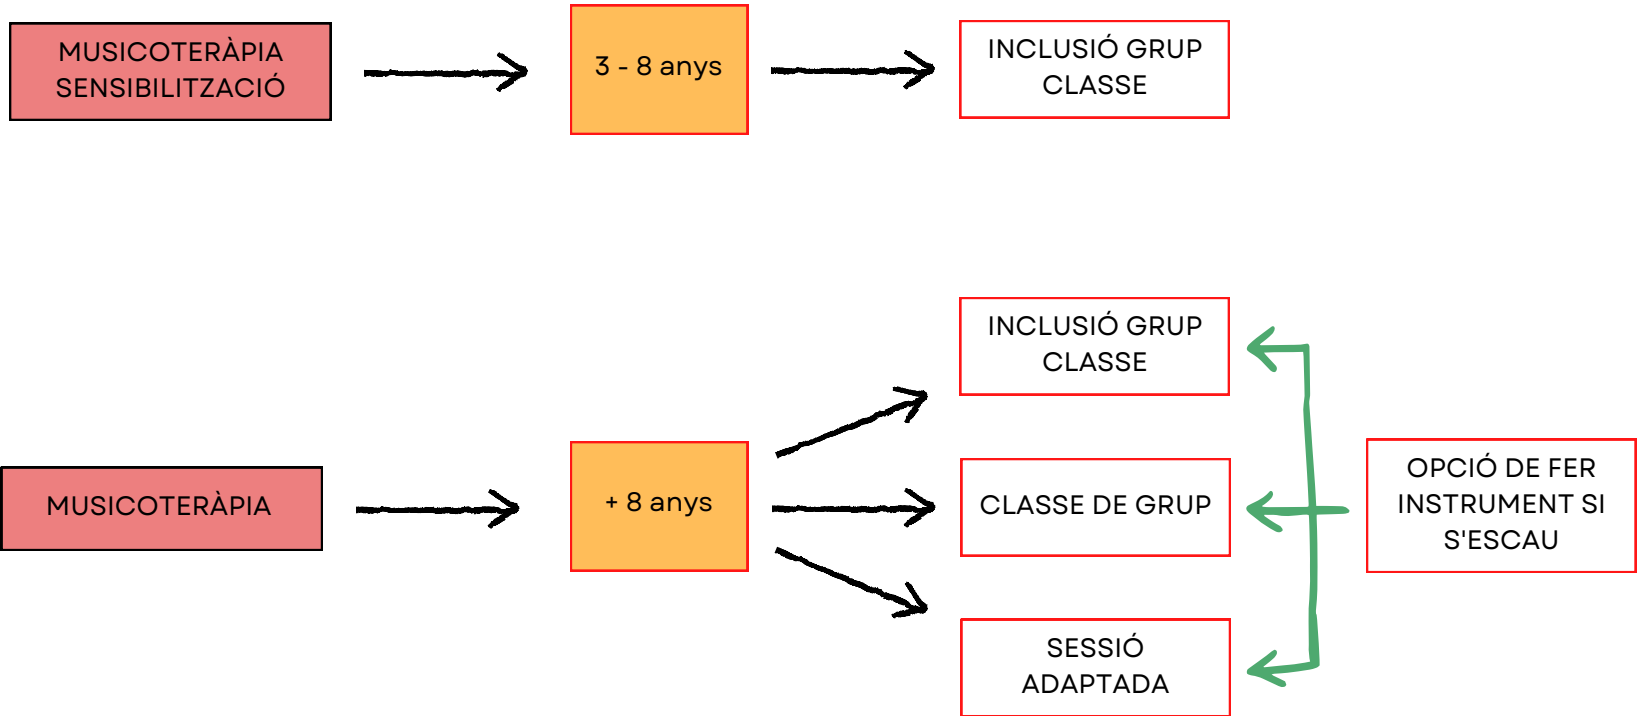

45'  
CORAL JOVE/ADULTS  
  
75'  
FORMACIÓ INSTRUMENTAL

FORMACIÓ INSTRUMENTAL\*\*\*

65\* €

MÚSICA EN GRUP\*\*\*

25\* €

\*Preus pendents d'aprovació al BOPB.

\*\*Matrícula 60 €. Un sol pagament per tot el programa

\*\*\*Matrícula 60 € anuals

**MUSICOTERÀPIA** 40\* €

\*Preus pendents d'aprovació al BOPB.

Matrícula 60 € anuals