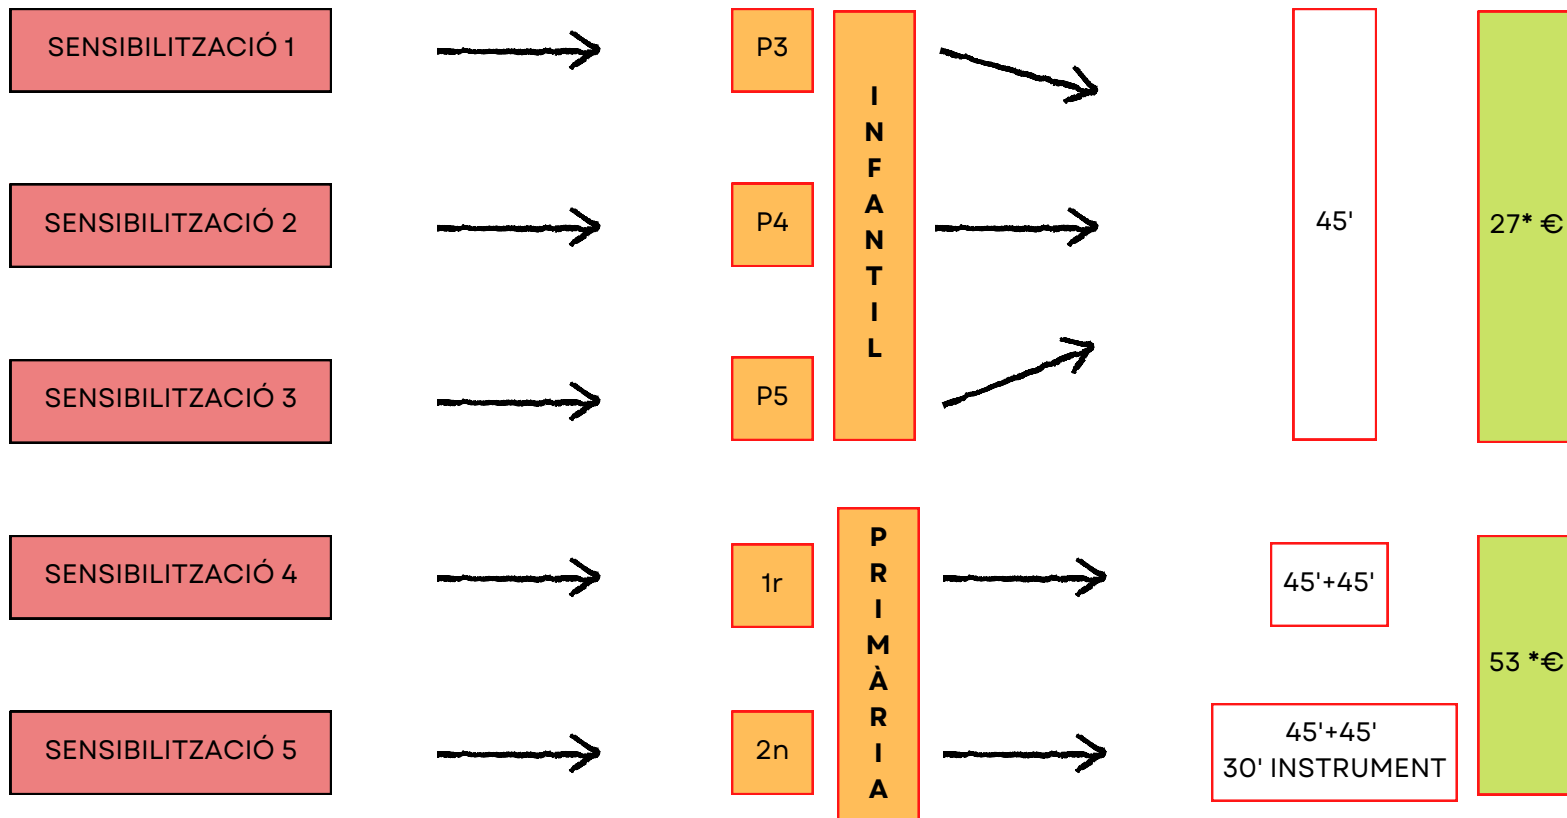

## SENSIBILITZACIÓ

\*Preus pendents d'aprovació al BOPB.

Matricula 60 €. Un sol pagament per tot el programa