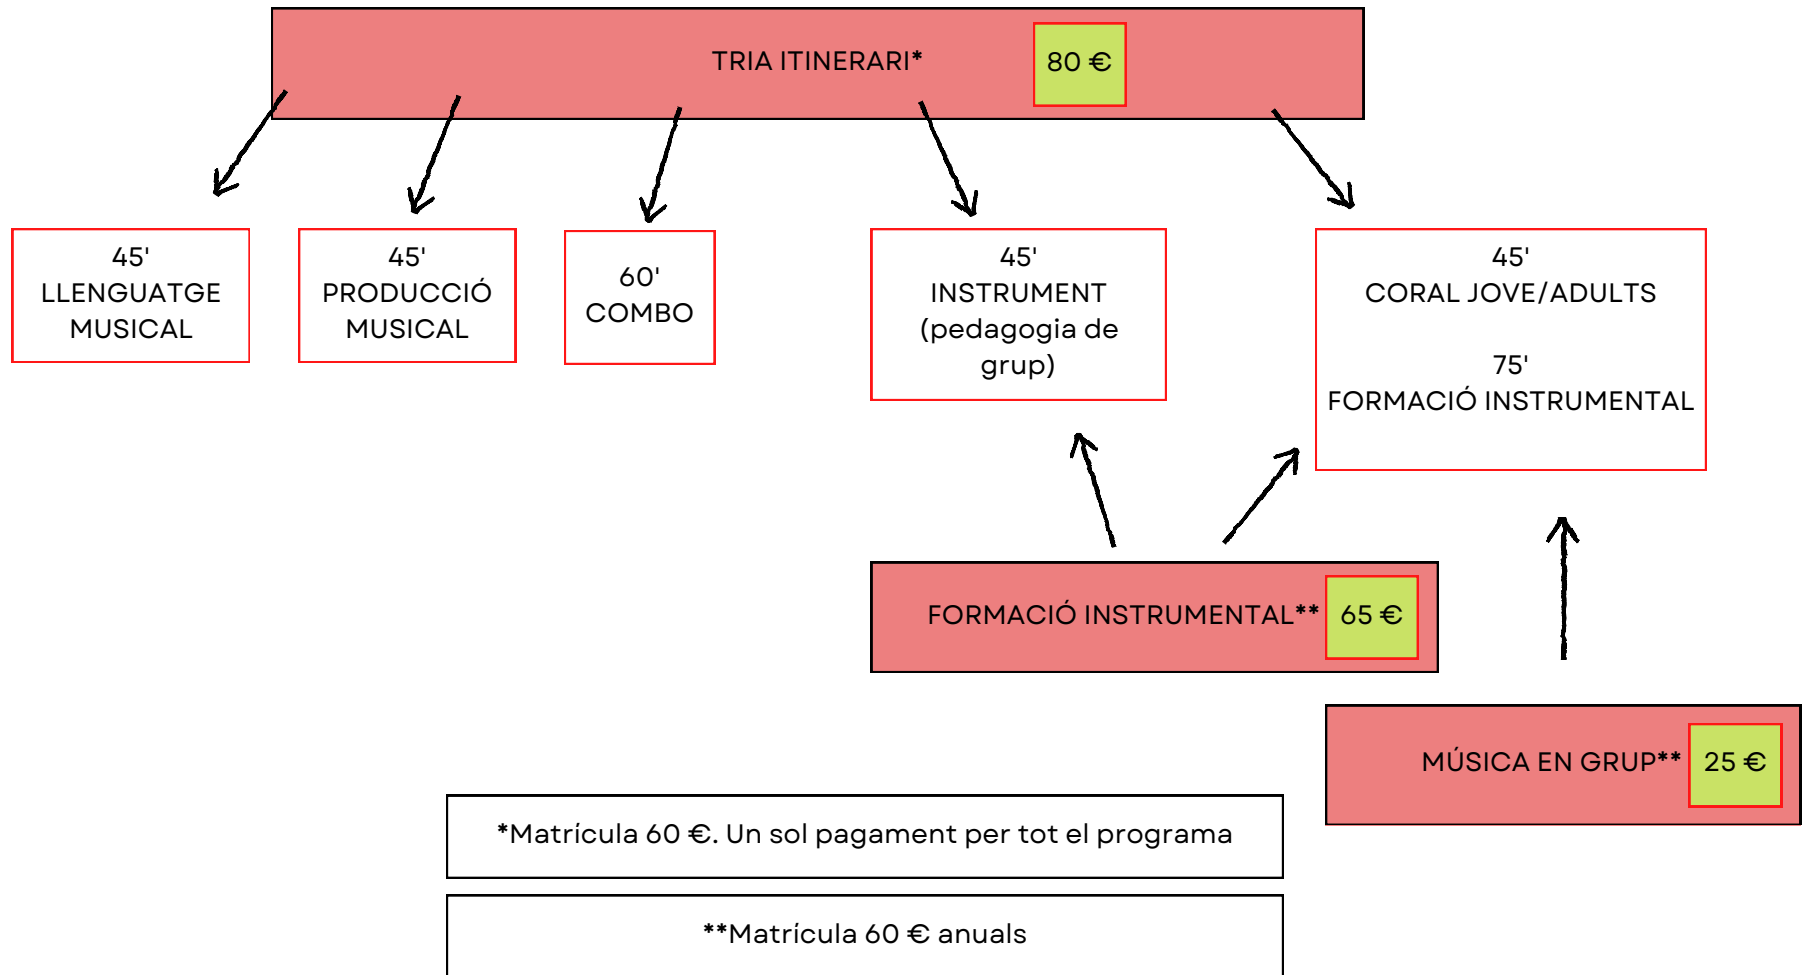

JOVES I ADULTS

+ 16 ANYS