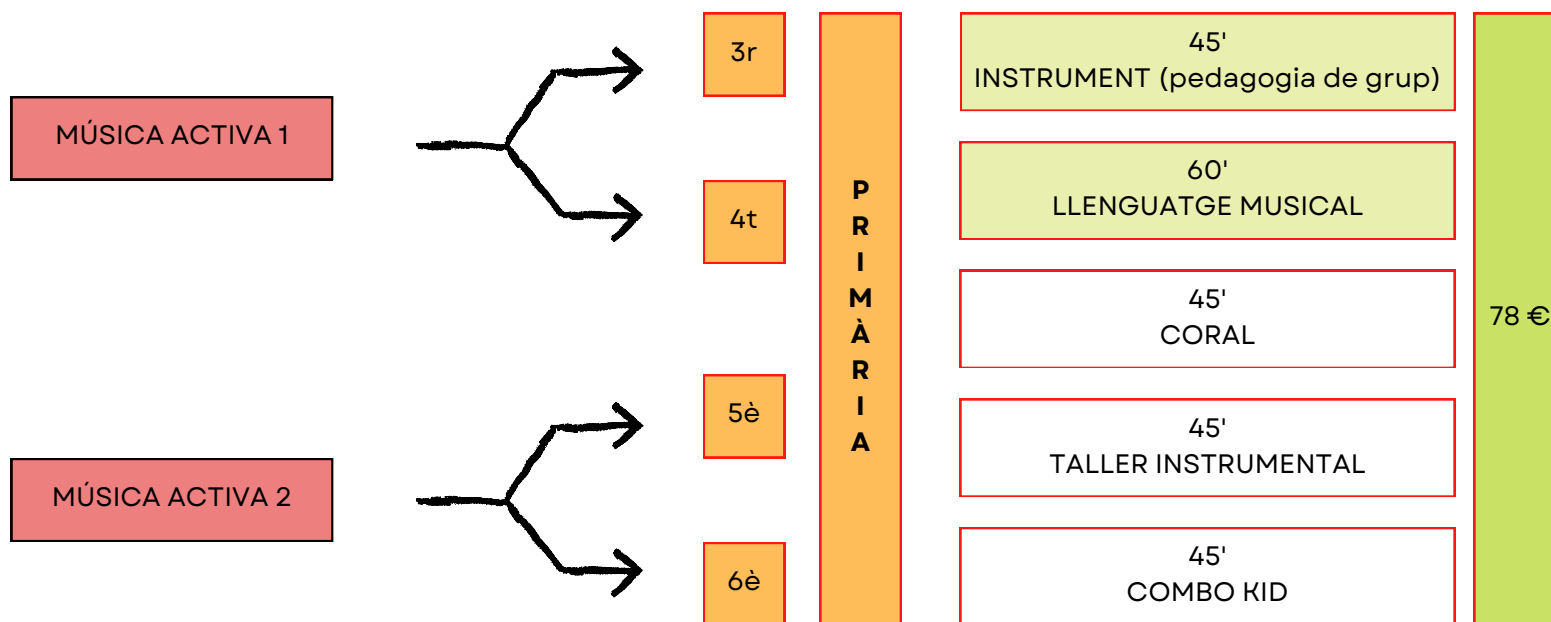

SENSIBILITZACIÓ

Matrícula 60 €. Un sol pagament per tot el programa

MÚSICA ACTIVA

Si no has fet mai música, et posem al dia amb un curs d'adaptació que et permetrà accedir a l'oferta d'aquesta etapa

Matrícula 60 €. Un sol pagament per tot el programa

MÚSICA 12-16

Si no has fet mai música, et posem al dia amb un curs d'adaptació que et permetrà accedir a l'oferta d'aquesta etapa

*Matrícula 60 €. Un sol pagament per tot el programa

**Matrícula 60 € anuals