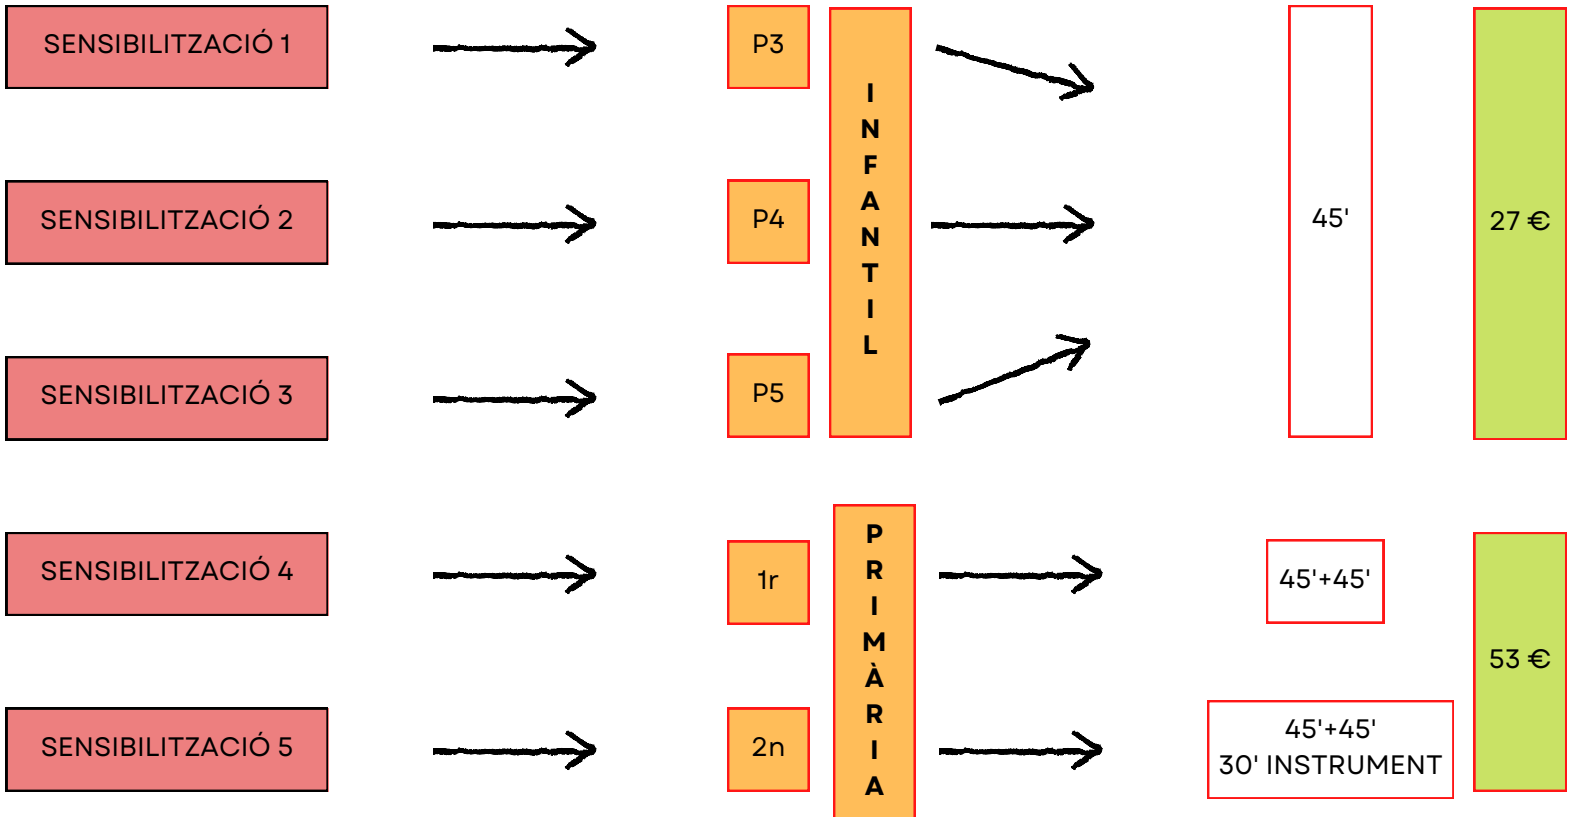

SENSIBILITZACIÓ

Matrícula 60 €. Un sol pagament per tot el programa

MÚSICA ACTIVA

Si no has fet mai música, et posem al dia amb un curs d'adaptació que et permetrà accedir a l'oferta d'aquesta etapa

Matrícula 60 €. Un sol pagament per tot el programa

MÚSICA 12-16

Si no has fet mai música, et posem al dia amb un curs d'adaptació que et permetrà accedir a l'oferta d'aquesta etapa

*Matrícula 60 €. Un sol pagament per tot el programa

**Matrícula 60 € anuals